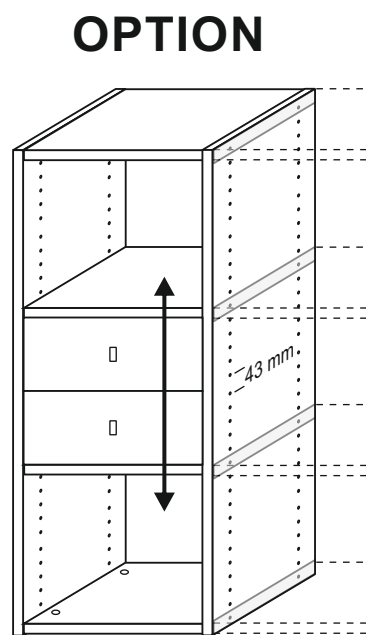

- | | | |
|-------------------------------------|---|------------------------------------|
| (D) Montageanleitung | (NL) Handleiding voor de montage | (PL) Instrukcja montażu |
| (GB) Assembly instructions | (CZ) Montážní návod | (SK) Návod na montáž |
| (FR) Notice de montage | (HU) Szerelési útmutató | (RO) Instrucțiuni de montaj |
| (IT) Istruzioni di montaggio | (TR) Montaj talimatı | (RU) инструкции по монтажу |

0104283 - 13 / E.N. - 06.03.17

01-4015 4	01-2005 3,5 x 20 8	01-2663 M 4 x 9 4	01-5201 1	5020320 2	 M 4 x 20 2
------------------	------------------------------	-----------------------------	------------------	------------------	-------------------

2

01-5201

15 Min

3

26 mm

35 mm